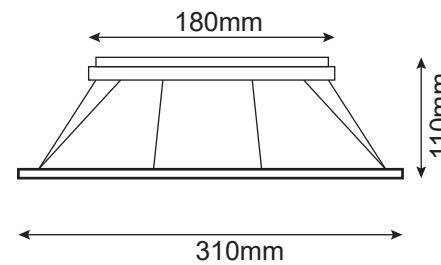

PT-2222尺寸示意圖

機身俯瞰圖

(如安裝廚櫃底，必須預留電源盒位置開孔，以便日後維修檢查之用。)

出風罩俯瞰圖

出風罩側視圖