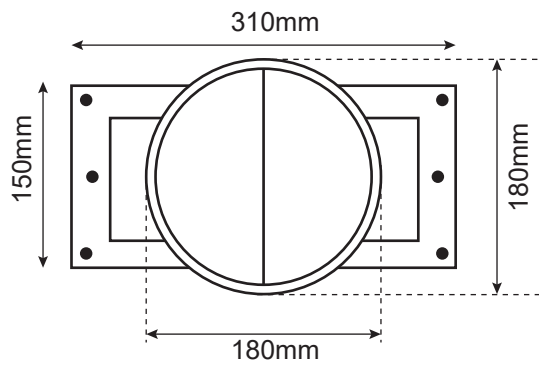

PT-2222尺寸示意圖

機身俯瞰圖

(如安裝廚櫃底，必須預留電源盒位置開孔，以便日後維修檢查之用。)

出風罩俯瞰圖

出風罩側視圖