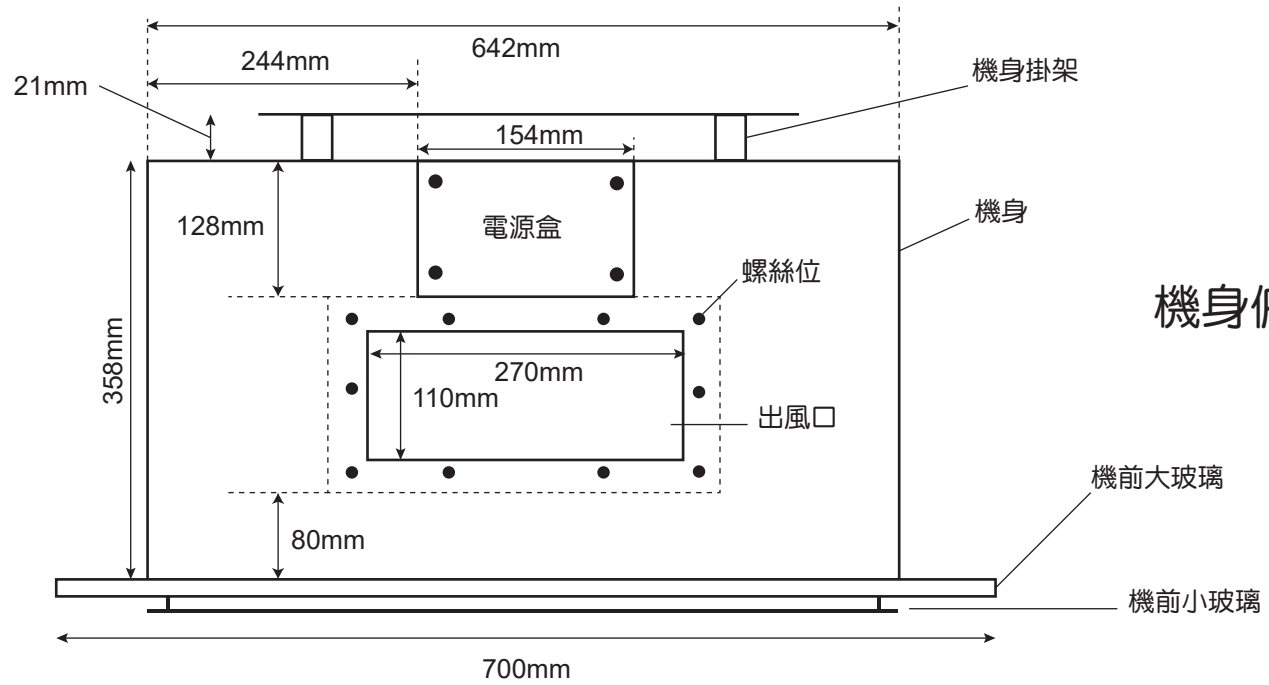

PT-2222尺寸示意圖

機身俯瞰圖

(如安裝廚櫃底，必須預留電源盒位置開孔，以便日後維修檢查之用。)

出風罩俯瞰圖

出風罩側視圖