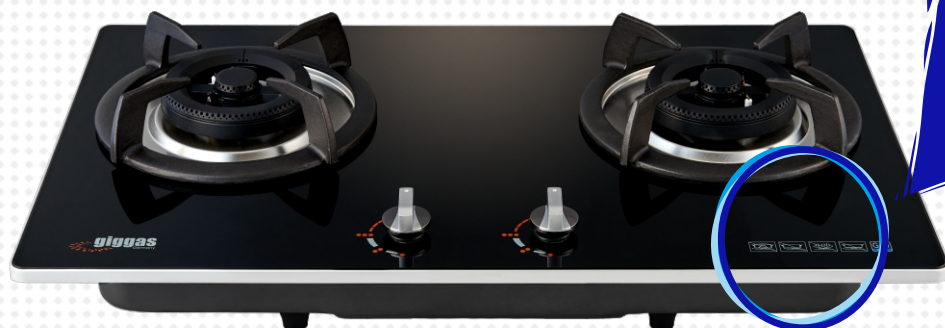

嵌入式煮食爐電池位置

GP-301
圈起位置底部为
電池位置

1粒D型電池

GA-450
圈起位置底部为
電池位置

1粒D型電池

注：打開電池盒蓋(不需要用螺絲批)，更換電池即可

嵌入式煮食爐電池位置

GA-9288
圈起位置底部为
電池位置

2粒D型電池

GZ-2388
圈起位置底部为
電池位置

2粒D型電池

GA-950
圈起位置底部为
電池位置

1粒D型電池

注：打開電池盒蓋(不需要用螺絲批)，更換電池即可
GA-950沒有電池盒蓋，可直接更換