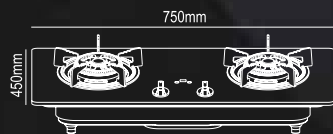

櫃面開孔尺寸 Cut-Out Dimensions

f Giggas 上將氣竈爐具專家

產品銷售熱線: 2347 9278
電郵: service@giggas.com

總代理: 上將工程有限公司
WORLD ENGINEERING LIMITED