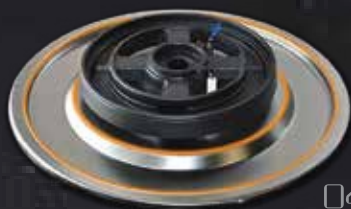

04 熱電偶熄火保護
意外熄火迅速自動切斷氣源

額外配件：

上將無期限氣喉 特質不鏽鋼佛蘭
(供三頭四頭改位裝用)

規格 Specification

型號 Model Number	GA-950(LPG)	GA-950(TG)
氣體種類	石油氣 LP.Gas	煤氣 Town Gas
氣體壓力 Gas Pressure	2900Pa	1500Pa
耗氣量 Gas Consumption	RHS Burner 5.0kW LHS Burner 5.0kW	RHS Burner 6.0kW LHS Burner 6.0kW
電源供應 Electric Supply	DC1.5V (D'Size Battery)	
點火方式 Ignition Method	連續式電子打火 Continuous Spark Ignition	
安全裝置 Safety Device	有 Yes	
燃氣入口接駁 Gas Inlet Connection	8,8mm Rubber Gas Hose 1/2" B.S.P (Male)	1/2" B.S.P (Male)
整體尺寸 (高H x 闊W x 深D) Overall Dimensions	160 x 750 x 450 (毫米) 160 x 750 x 450 (mm)	
開孔尺寸 Cut-out Dimensions	650 x 350 (毫米) 650 x 350 (mm)	
重量 Net Weight	15Kg