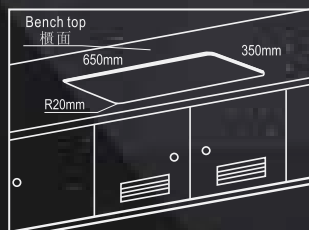

櫃面開孔尺寸 Cut-Out Dimensions

f Giggas 上將氣竈爐具專家

產品銷售熱線: 2347 9278
電郵: service@giggas.com

總代理: 上將工程有限公司
WORLD ENGINEERING LIMITED