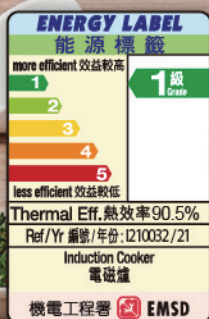

**giggas**  
Germany

花樣美食  
新煮意

**GS-2900**  
嵌入式電磁爐

加強鋼化玻璃面板，清潔話咁易！

9檔随心火力  
烹飪要求全滿足

**giggas**  
Germany

### 性能參數

- 功率:  
1-9 檔(500-2500W)  
B檔最大功率:2600W
- 電壓: 220V~50Hz
- 機身尺寸(mm):  
92H x 310W x 430D
- 開孔尺寸(mm):  
275W x 345D

機身  
纖巧

一體化黑晶陶瓷玻璃面板  
外型擺滿分!

一級能效

**f** giggas

網址: [www.giggas.com](http://www.giggas.com)  
電郵: [service@giggas.com](mailto:service@giggas.com)