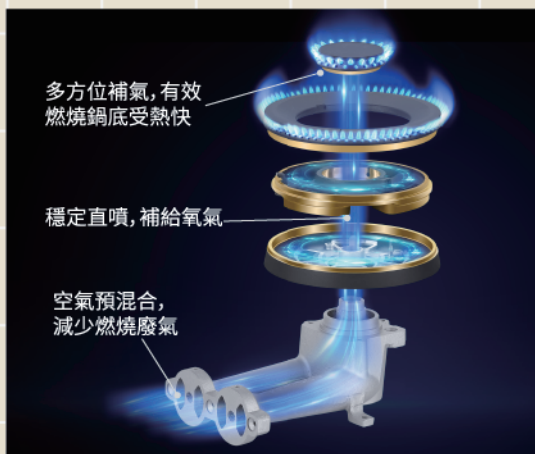

燃氣爐頭 4.8kW

火氣足 好滋味
多重補氣 立體進風

GA-2333S 電磁爐(左)+燃氣爐(右)

電磁爐頭 (左)

額定電壓	220V~
額定頻率	50Hz
額定功率	2200W
機身尺寸(毫米)	
開孔尺寸(毫米)	
重量	

燃氣爐頭 (右)

氣體種類	液化石油氣	電壓	DC1.5V x 1
氣體壓力	2900 Pa	點火方式	自動電子點火
額定熱負荷	4.8kW	安全裝置	有
機身尺寸(毫米)	160高(H) x 780闊(W) x 450深(D)		
開孔尺寸(毫米)	650~700闊(W) x 350~400深(D)		
重量	11.2kg		

網址: www.giggas.com
電郵: service@giggas.com