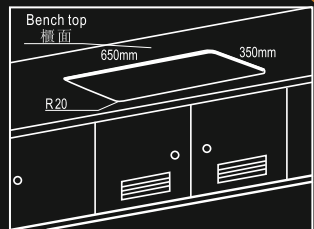

# 熱辣爆炒

爐具系列  
**GA-960**

**熱電偶熄火保護**  
意外熄火自動切斷氣源

**多重立體進氧**  
持續穩定燃燒

**童鎖保護**  
按下旋鈕打火

**技術規格 Technical Specifications**

型號 Model Number	GA-960	GA-960
氣體種類 Gas Type	石油氣 LP.GAS	煤氣 TOWN GAS
氣體壓力 Gas Pressure	2900Pa	1500Pa
額定熱負荷 Rated Heat Input	Left Burner 4.6kW Right Burner 4.6kW	Left Burner 5.8kW Right Burner 5.8kW
電源供應 Electric Supply	DC1.5V x 1 (D' Size Battery)	
點火方式 Ignition Method	自動電子點火 Electric Automatic lignit	
安全裝置 Safety Device	有 Yes	
整體尺寸 (毫米) Overall Dimensions (mm)	150高(H) x 760闊(W) x 450深(D)	
開孔尺寸 (毫米) Cut-out Dimensions (mm)	650闊(W) x 350深(D)	
重量 Net Weight	15.3 kg	

**櫃面開孔尺寸  
Cut-Out Dimensions**

網址: [www.giggas.com](http://www.giggas.com)  
電郵: [service@giggas.com](mailto:service@giggas.com)