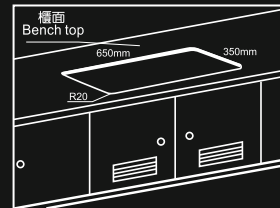

giggas
Germany

均勻大火力
爆炒才夠勁

MGA-990
爐具系列

giggas

多重立體進氧
持續穩定燃燒

熱電偶熄火保護
意外熄火自動切斷氣源

定時180分鐘
左邊時間制

技術規格 Technical Specifications

型號 Model Number	MGA-990
氣體種類 Gas Type	石油氣 LP.GAS
氣體壓力 Gas Pressure	2900Pa
額定熱負荷 Rated Heat Input	Left Burner 4.5kW Right Burner 4.5kW
電源供應 Electric Supply	DC1.5V x 2 (D' Size Battery)
點火方式 Ignition Method	自動電子點火 Electric Automatic Ignit
安全裝置 Safety Device	有 Yes
整體尺寸 (毫米) Overall Dimensions (mm)	165高(H) x 760闊(W) x 450深(D)
開孔尺寸 (毫米) Cut-out Dimensions (mm)	650闊(W) x 350深(D)
重量 Net Weight	14.5 kg

櫃面開孔尺寸 Cut-Out Dimensions

網址: www.giggas.com
電郵: service@giggas.com