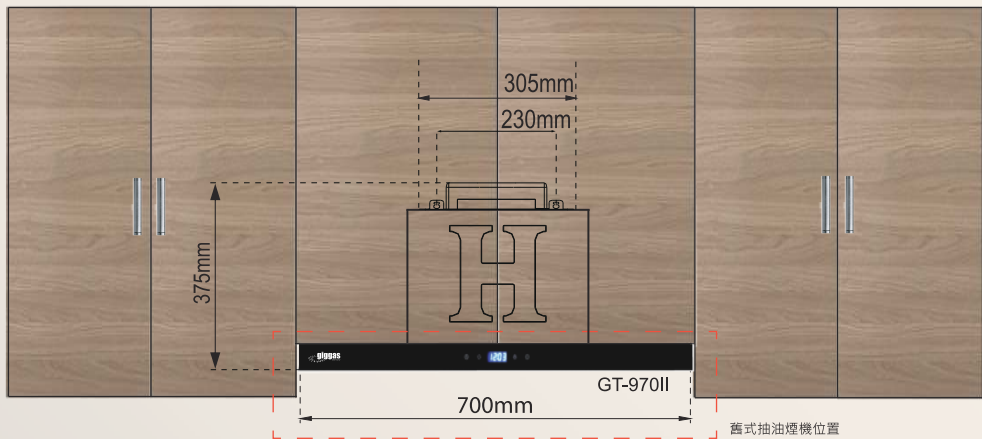

舊式抽油煙機位置

3段風速選擇，操作簡易

輕按式控制面板，操作方便

易拆蜂巢式不銹鋼油網

延遲關機程式，徹底清除油煙

LED照明設計，時尚優雅又環保

機身設有時鐘顯示，方便掌握時間

高效靜音高速馬達

抽油煙機馬達風箱採用特效PP塑料，
油脂不易積聚在扇葉及內部，
免除拆裝清洗的麻煩。