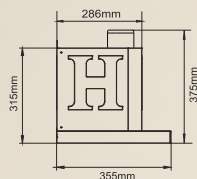

3段風速選擇，操作簡易

輕按式控制面板，操作方便

易拆蜂巢式不銹鋼油網

延遲關機程式，徹底清除油煙

LED照明設計，時尚優雅又環保

機身設有時鐘顯示，方便掌握時間

高效靜音高速馬達

抽油煙機馬達風箱採用特效PP塑料，
油脂不易積聚在扇葉及內部，
免除拆裝清洗的麻煩。

抽油煙機則面尺寸圖

產品規格 Product Specification

型號 Model	GT-970II	易拆式內置油杯 Easy Detachable Internal Oil Tray	1個大型 Big Size
電源 Power Source	220V / 50Hz	導油設計 Oil-Directional Design	✓
顏色及物料 Colour and Material	不銹鋼 Stainless Steel	防逆風式出風口 Anti Air-Swirls Design	✓
控制面板 Control Panel	輕觸式 Sensor - touch	LED 照明 LED Lighting	2 x 2w
馬達耗電量 Motor Power Consumption	280瓦 280W	淨重量 Net Weight	24 公斤 20 kg
風速選擇 Speed Selection	3 段	機身尺寸 Dimensions	700闊x355深x390高(毫米) 700Wx355Dx390H(mm)
延遲關機程式 Delay Shut-off Feature	1 分鐘		

排風量測試狀況是採用1米長和150毫米直徑排氣管，而實際排風量是受排氣管的現場安裝狀況而定。