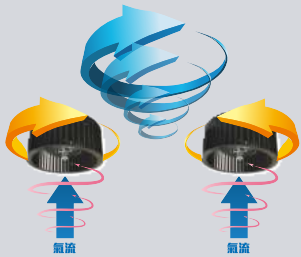

最新防逆風式風箱

利用風箱邊緣設計，有效防止倒流逆風，加速氣流轉動，大大增加抽力。