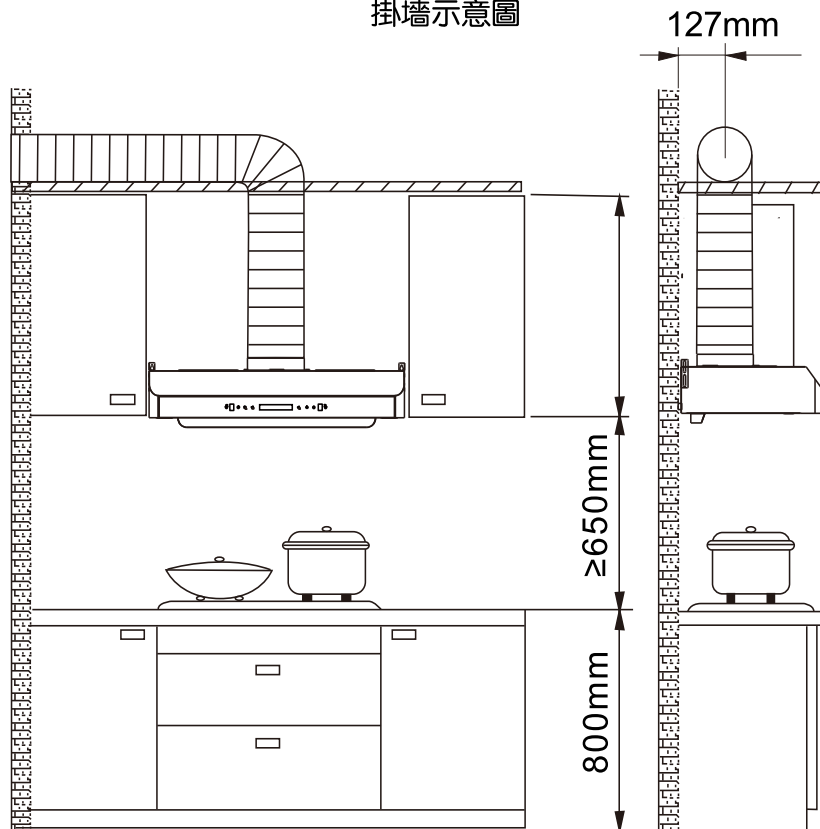

PT-400S 安裝尺寸示意圖

掛牆示意圖

整機尺寸圖(mm)