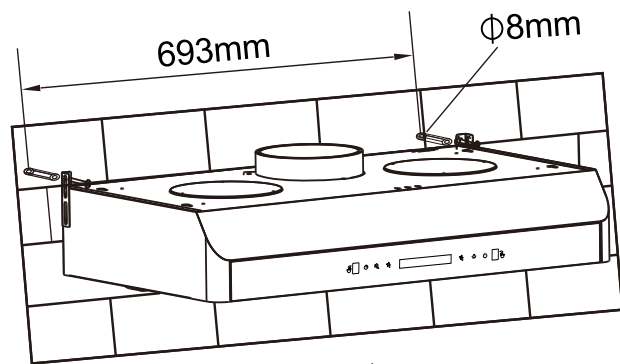

# PT-400pro max 安裝尺寸示意圖

掛牆示意圖

整機尺寸圖(mm)