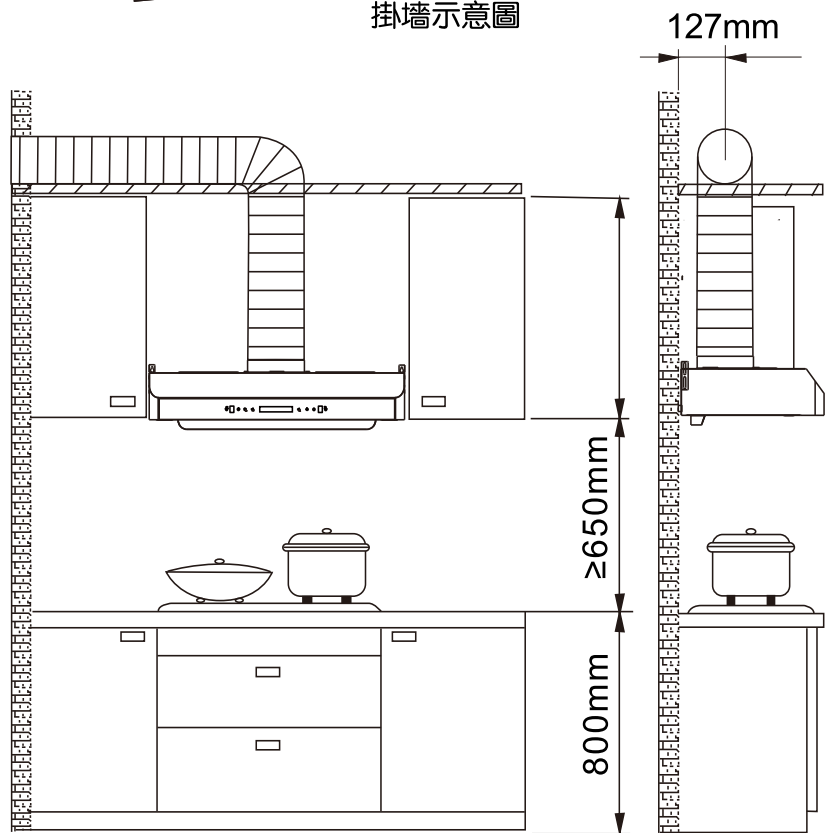

# PT-400pro max 安裝尺寸示意圖

掛牆示意圖

整機尺寸圖(mm)