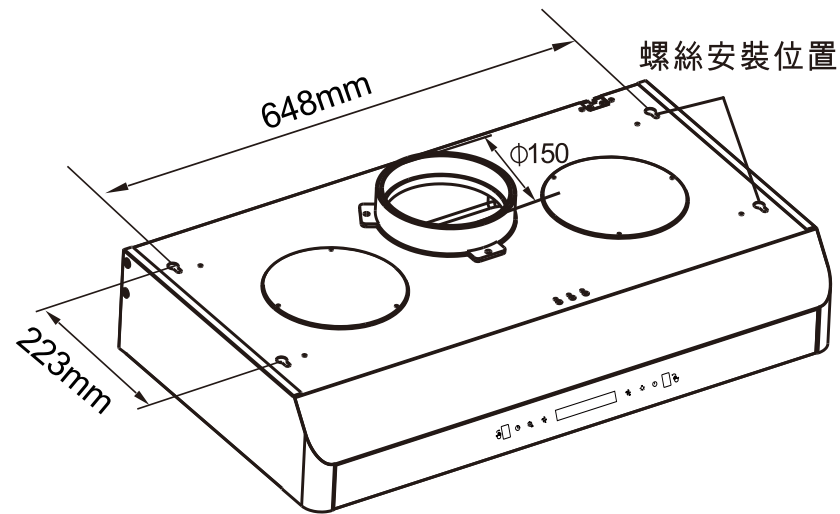

# PT-400pro max 安裝尺寸示意圖

掛牆示意圖

整機尺寸圖(mm)