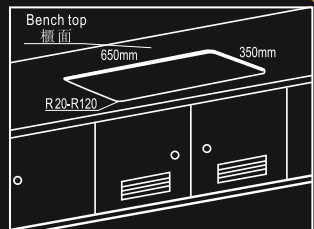

型號 Model Number	GA-960II(LPG)	GA-960III(TG)
氣體種類 Gas Type	石油氣 LP.GAS	煤氣 TOWN GAS
氣體壓力 Gas Pressure	2900Pa	1500Pa
耗氣量 Gas Consumption	(L)5.0kW / (R)5.0kW	(L)6.0kW / (R)6.0kW
電源供應 Electric Supply	DC1.5V x 1 (D' Size Battery)	
點火方式 Ignition Method	自動電子點火 Electric Automatic Ignit	
安全裝置 Safety Device	有 Yes	
整體尺寸 (毫米) Overall Dimensions (mm)	150高(H) x 760闊(W) x 450深(D)	
開孔尺寸 (毫米) Cut-out Dimensions (mm)	650闊(W) x 350深(D)	
重量 Net Weight	14.5 kg	
能效等級 Energy Efficiency Grade	二級能效	一級能效

櫃面開孔尺寸  
Cut-Out Dimensions

網址: [www.giggas.com](http://www.giggas.com)  
電郵: [service@giggas.com](mailto:service@giggas.com)