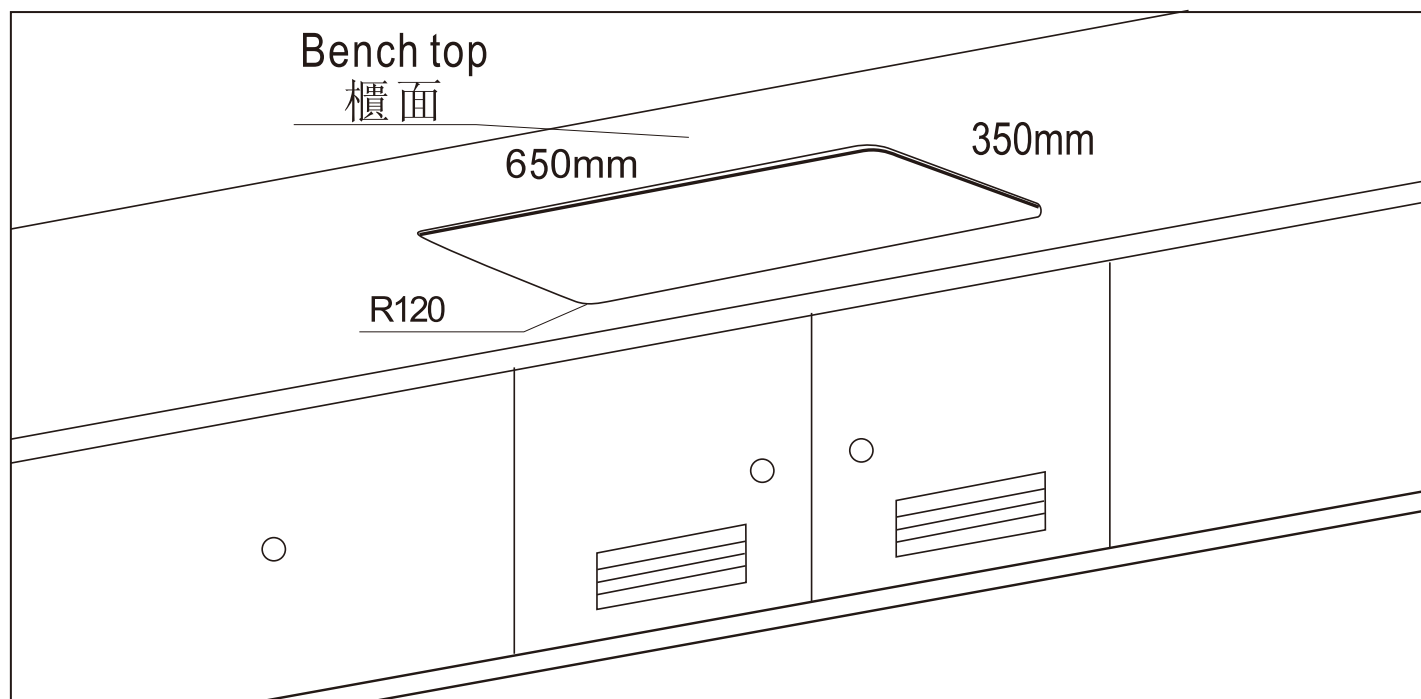

# GA-960II 安裝尺寸圖

機身尺寸

櫃面開孔尺寸