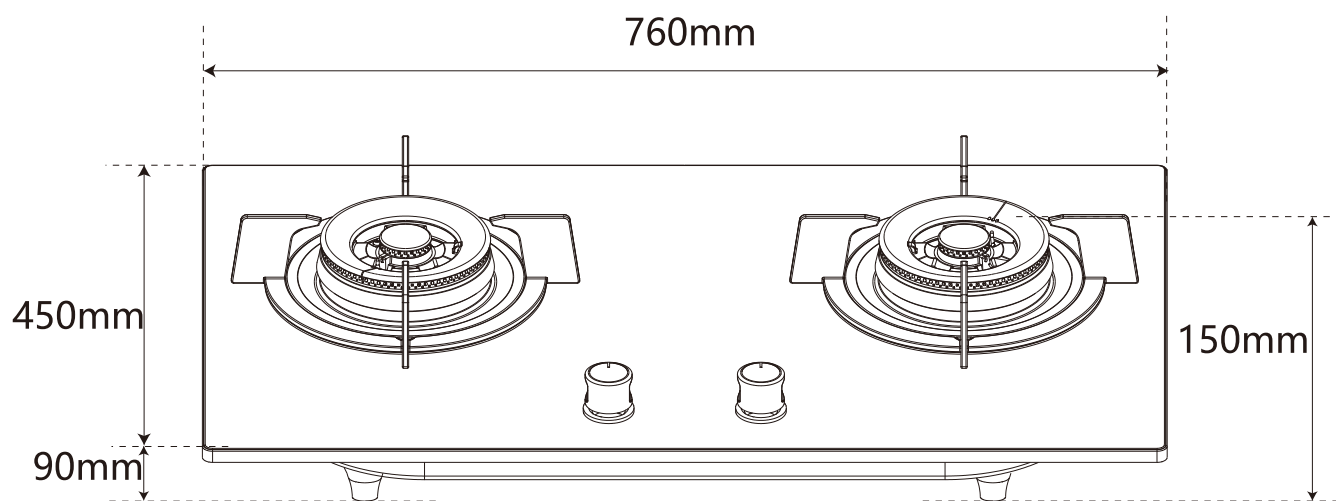

# GA-960II 安裝尺寸圖

機身尺寸

櫃面開孔尺寸