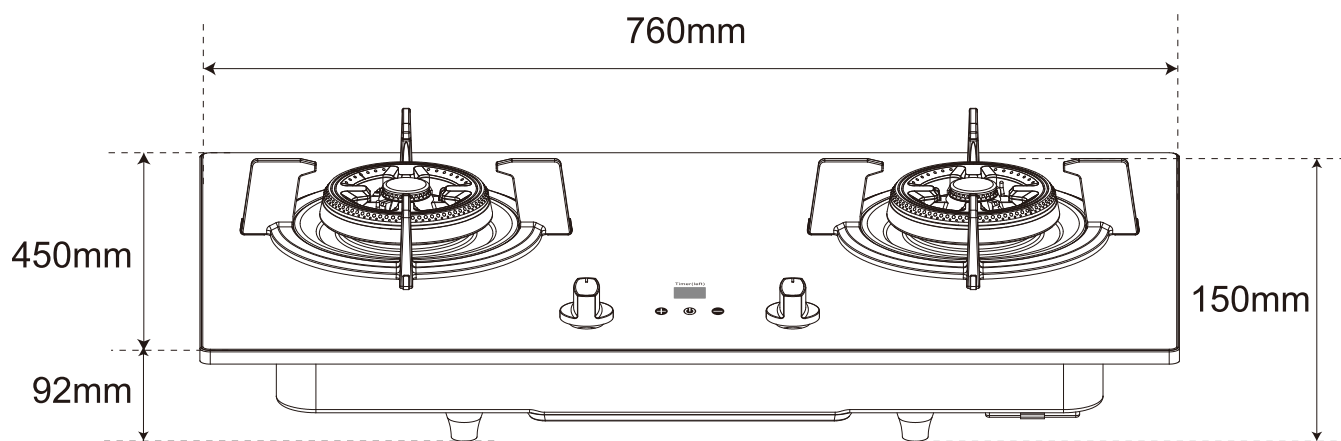

# GA-9688II 安裝尺寸圖

機身尺寸

櫃面開孔尺寸