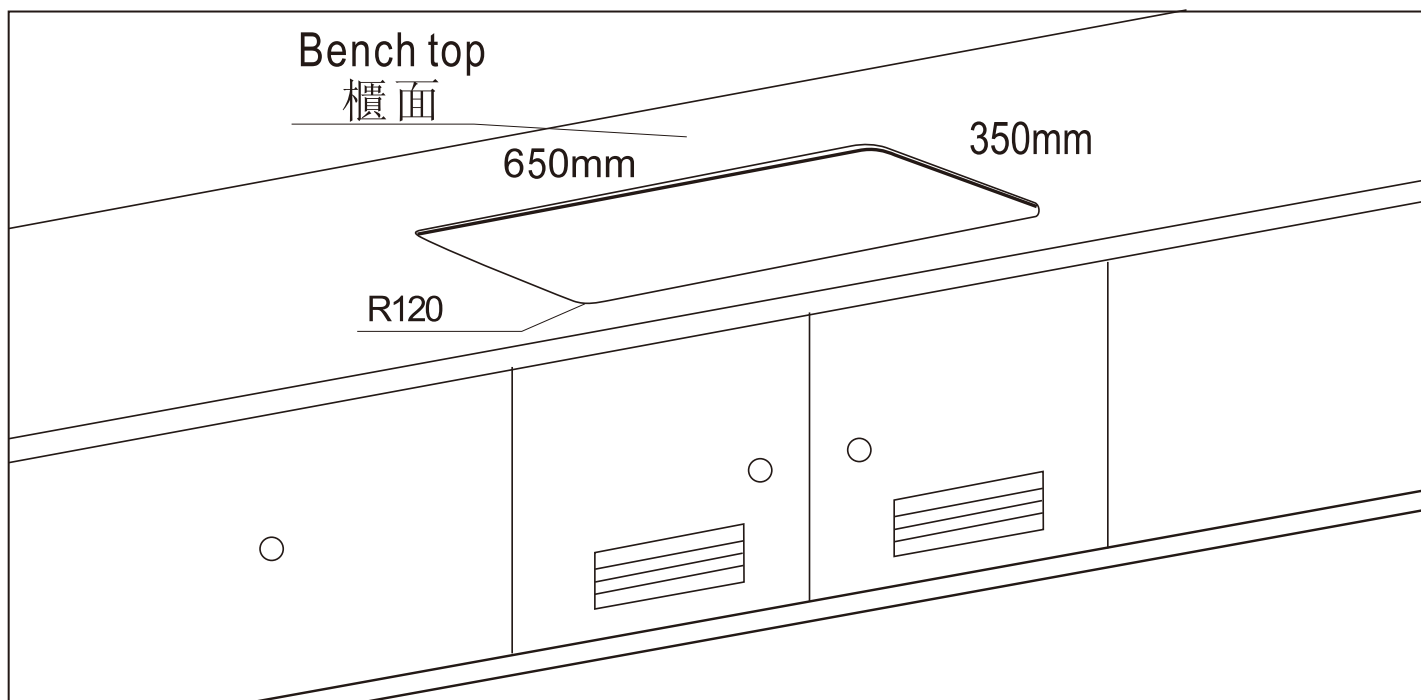

# GA-9688II 安裝尺寸圖

機身尺寸

櫃面開孔尺寸