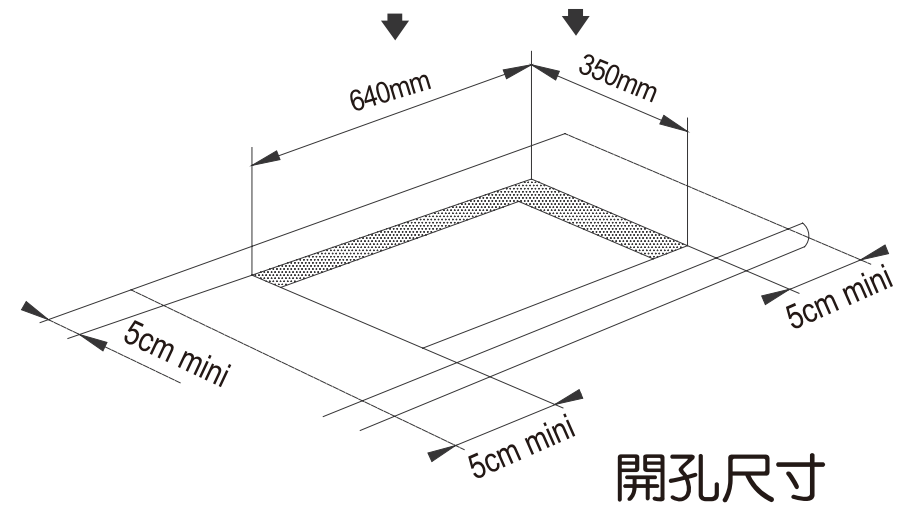

GS-339T 安裝尺寸圖

注意：上方櫥柜距離電磁爐的安全距離至少76cm。
選擇適合密封劑將電磁爐和枱面密封，以防止進水。

安裝示意圖