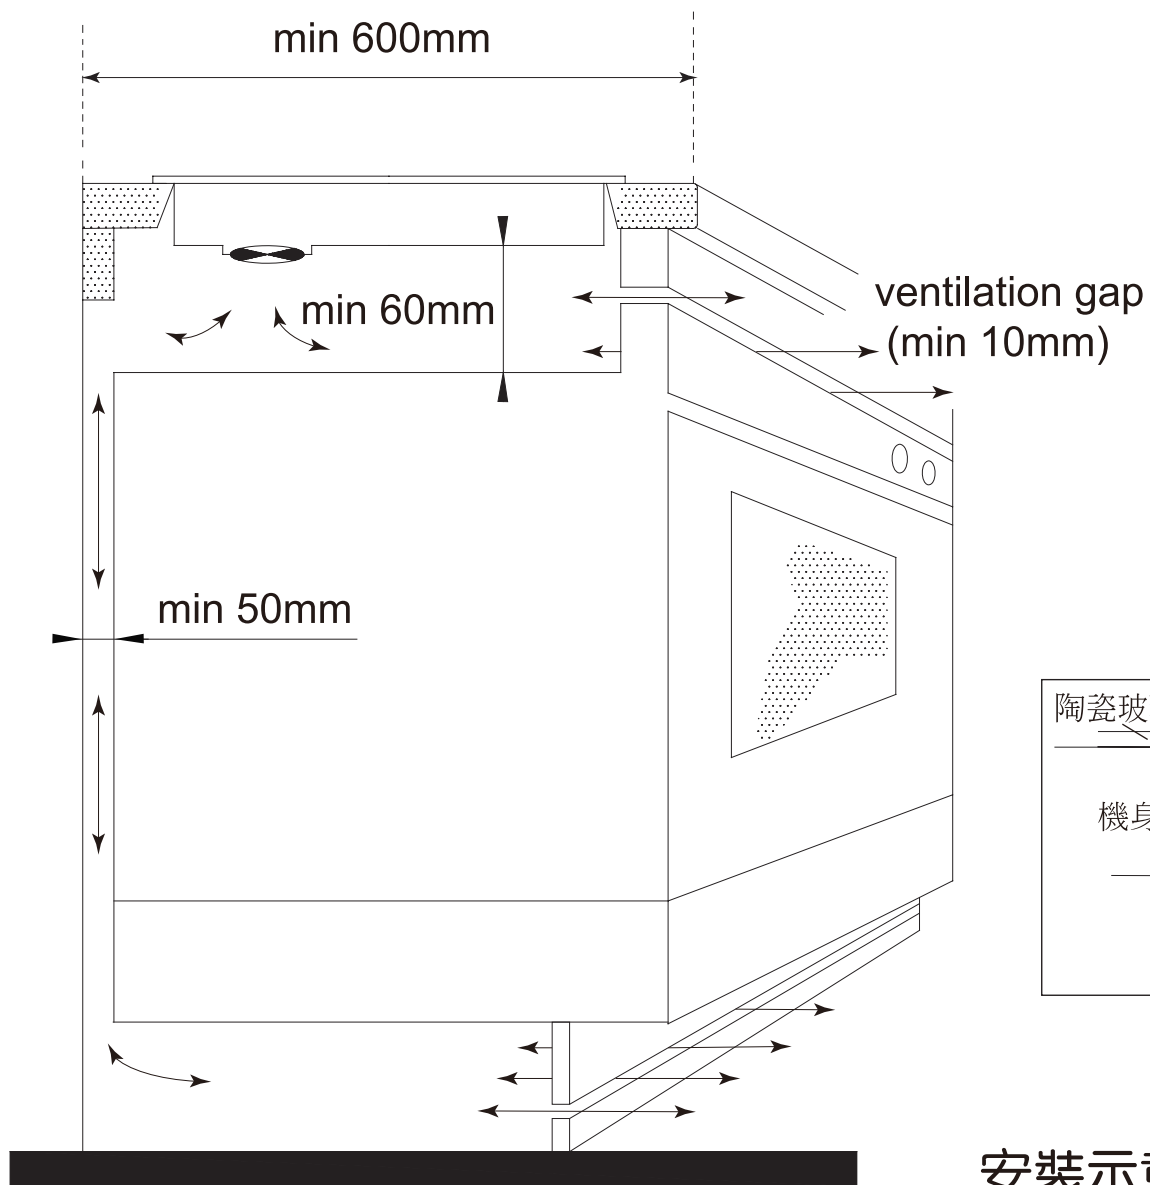

GS-339T 安裝尺寸圖

注意：上方櫥柜距離電磁爐的安全距離至少76cm。
選擇適合密封劑將電磁爐和枱面密封，以防止進水。

安裝示意圖