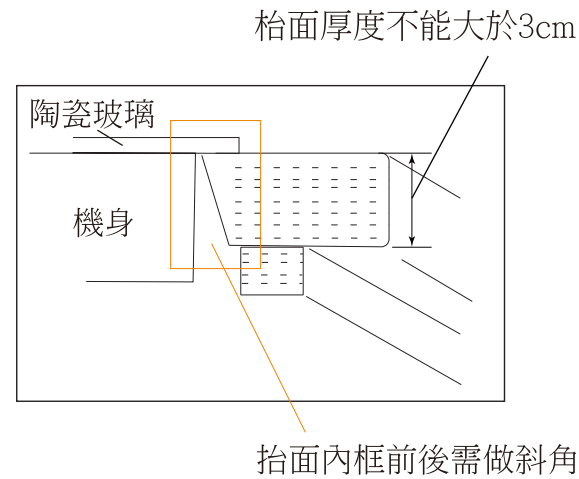

GS-339T 安裝尺寸圖

注意：上方櫥柜距離電磁爐的安全距離至少76cm。
選擇適合密封劑將電磁爐和枱面密封，以防止進水。

安裝示意圖