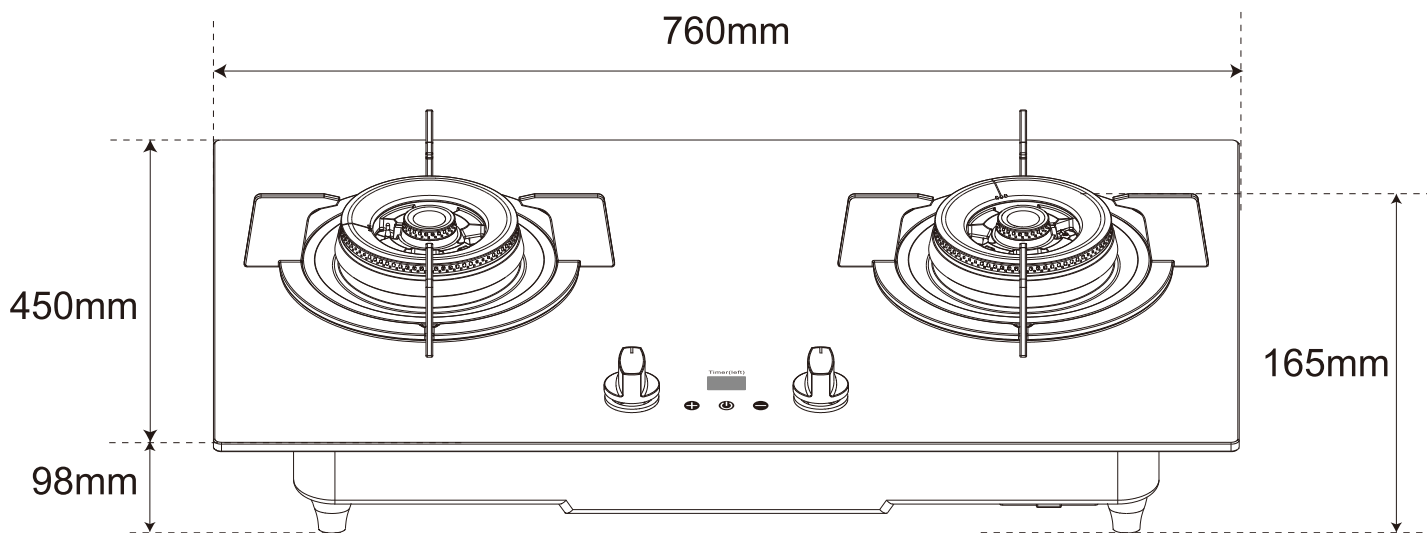

MGA-990 安裝尺寸圖

機身尺寸

櫃面開孔尺寸