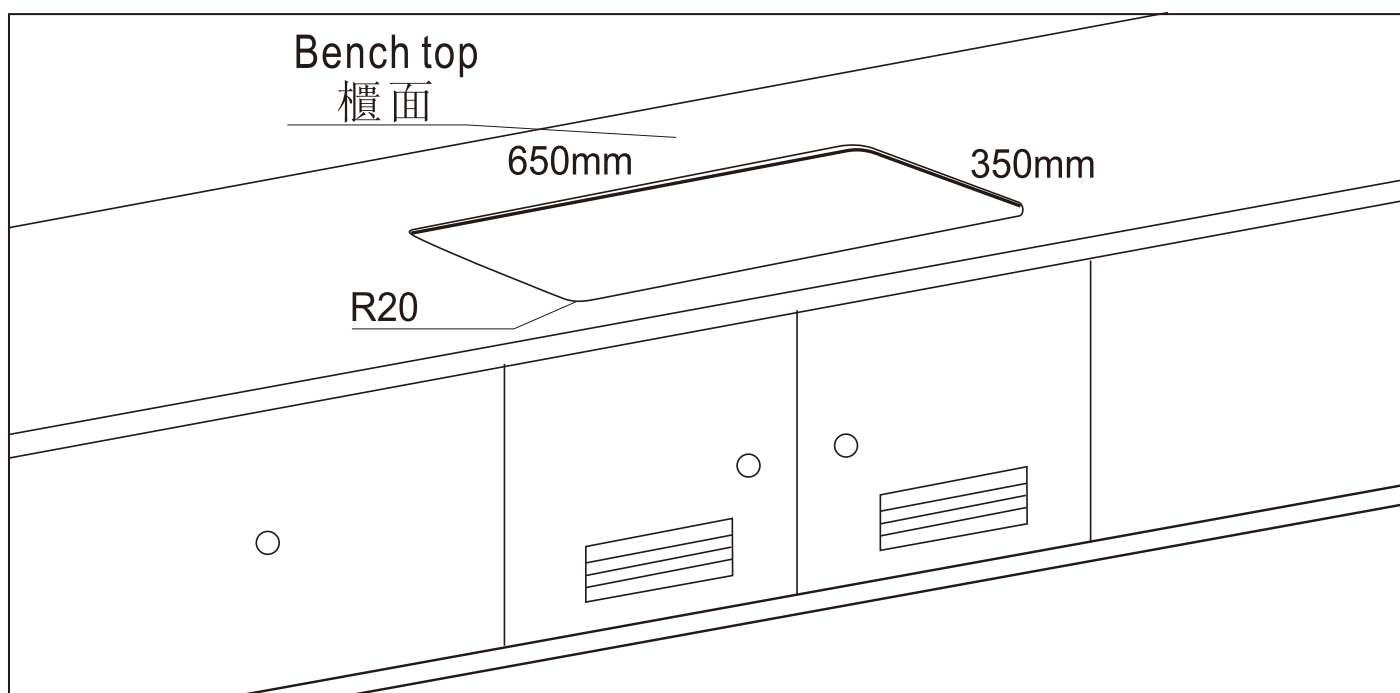

MGA-990 安裝尺寸圖

機身尺寸

櫃面開孔尺寸