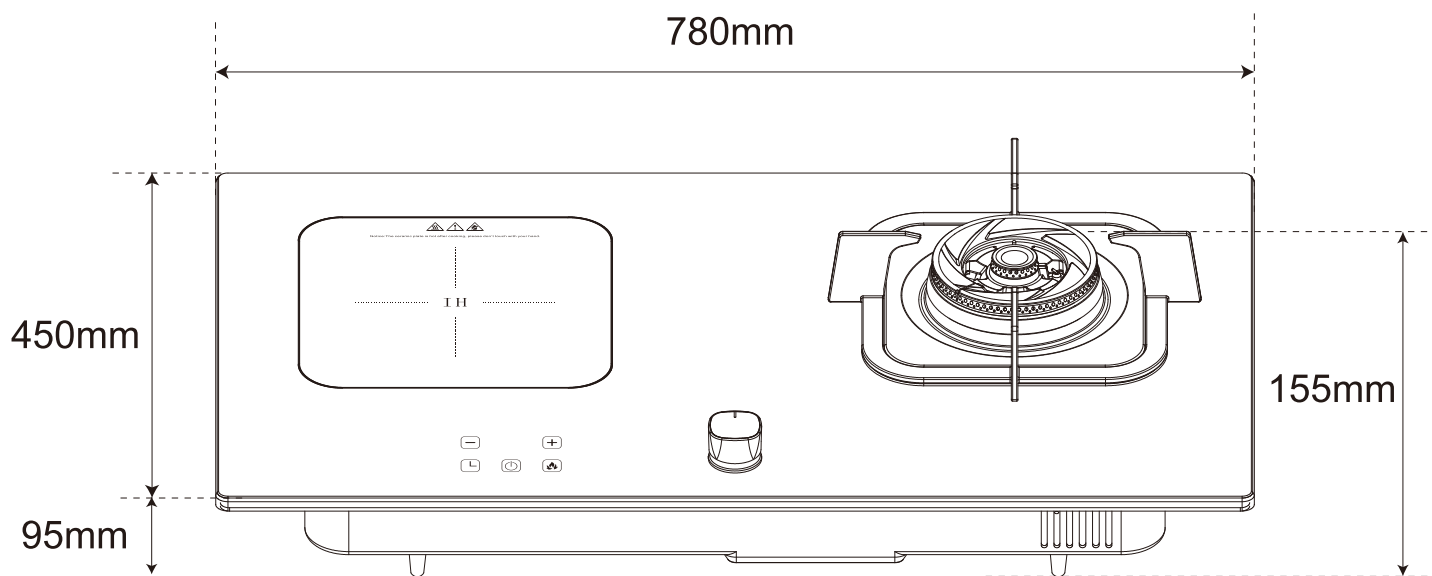

# GZ-2288GH 安裝尺寸圖

機身尺寸

櫃面開孔尺寸