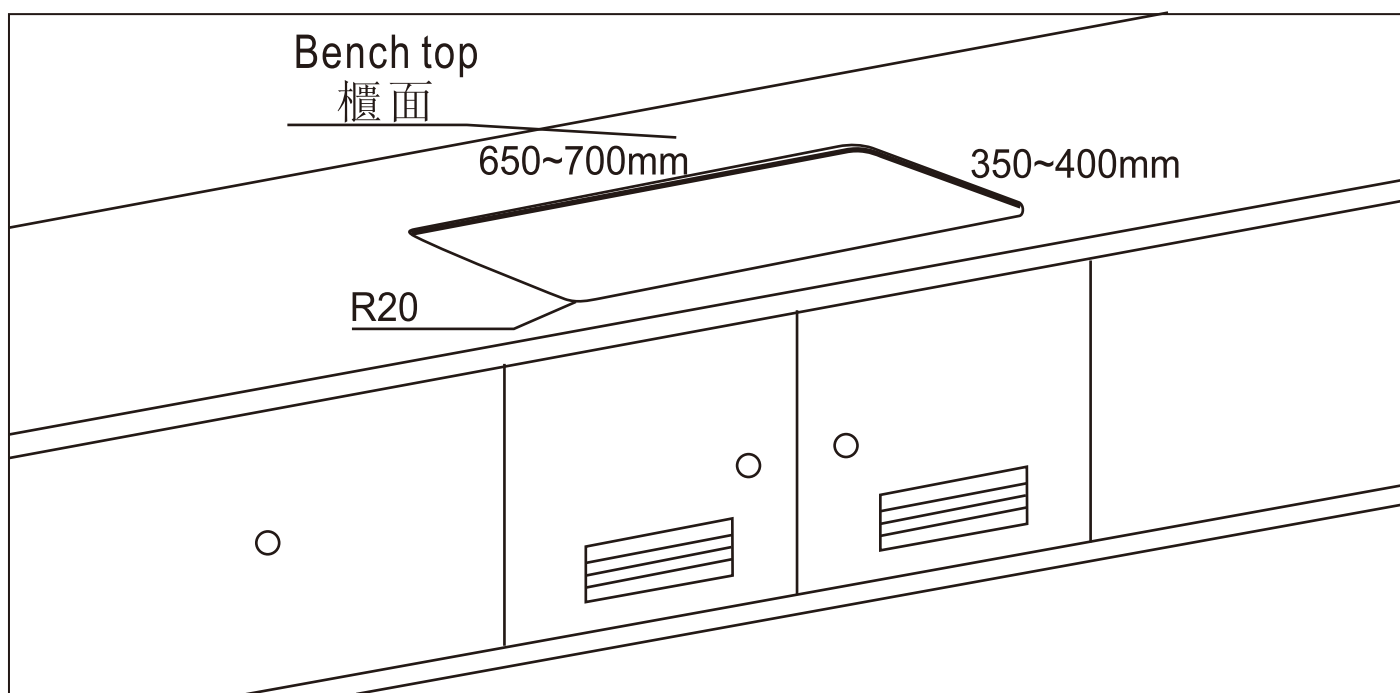

# GZ-2288GH 安裝尺寸圖

機身尺寸

櫃面開孔尺寸