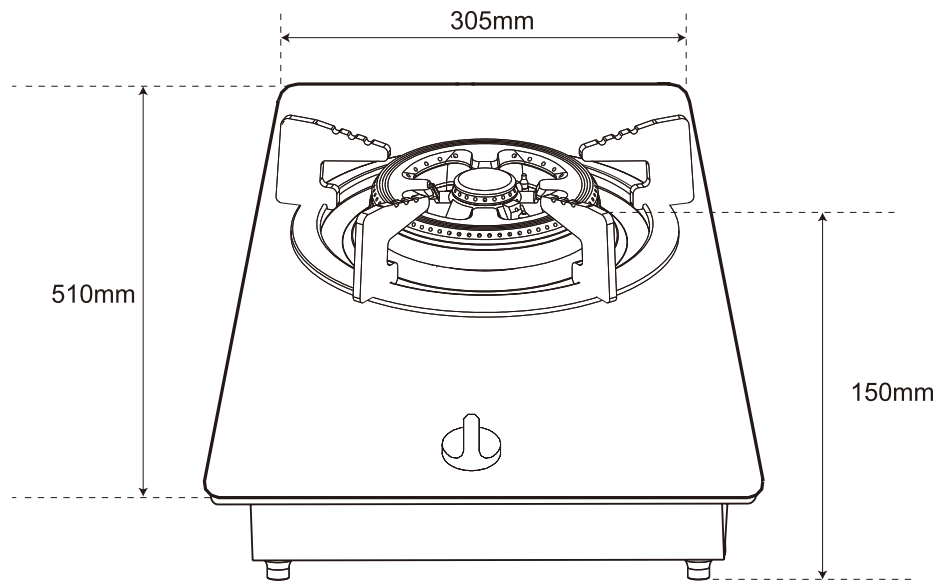

GA-450 安裝尺寸圖

機身尺寸

櫃面開孔尺寸