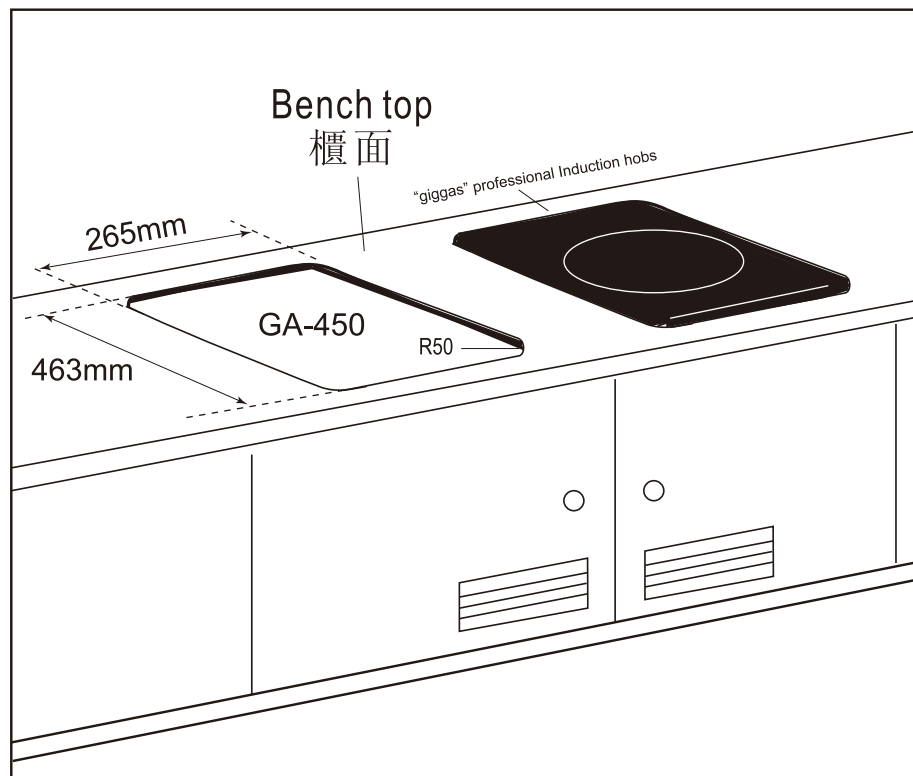

GA-450 安裝尺寸圖

機身尺寸

櫃面開孔尺寸