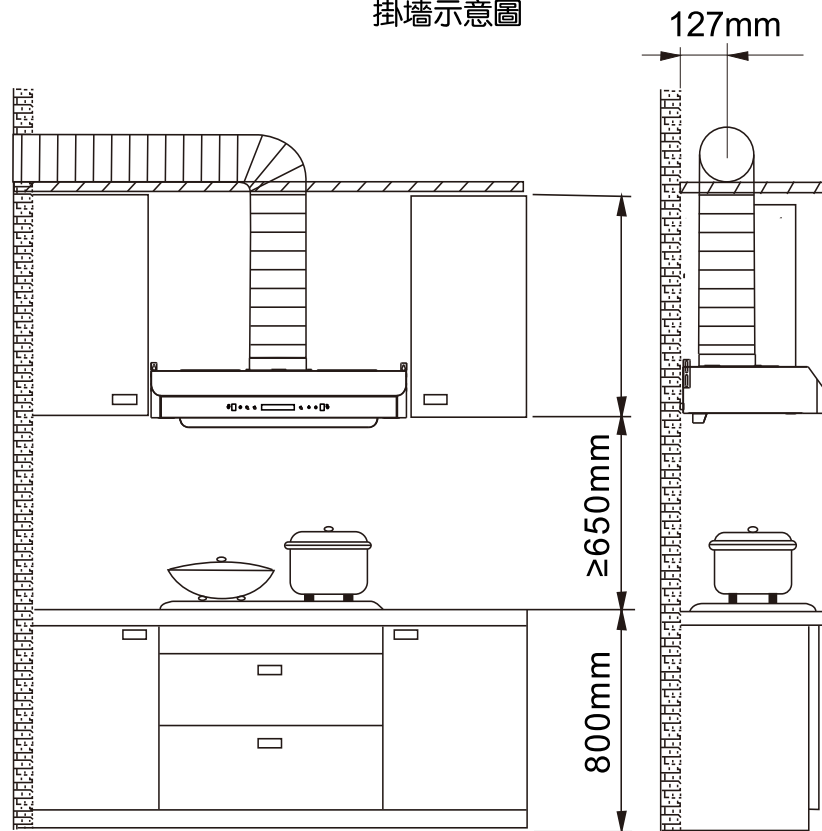

PT-400T 安裝尺寸示意圖

掛牆示意圖

整機尺寸圖(mm)