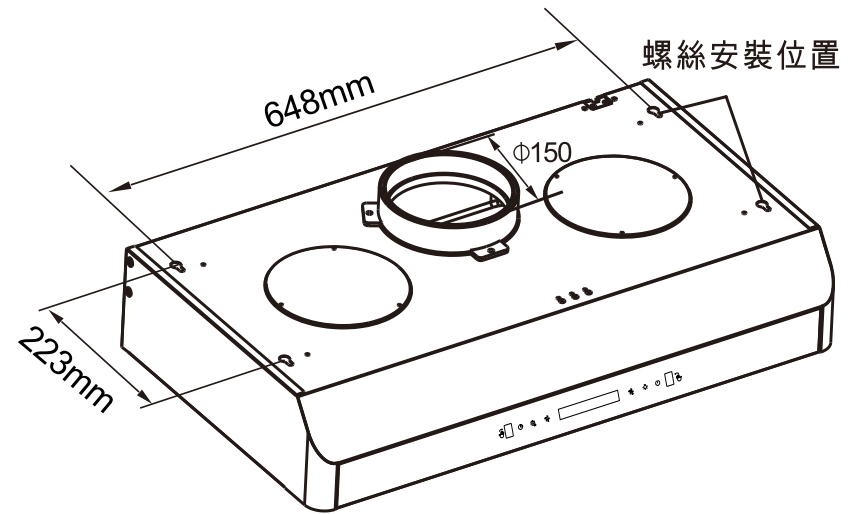

PT-400T 安裝尺寸示意圖

掛牆示意圖

整機尺寸圖(mm)